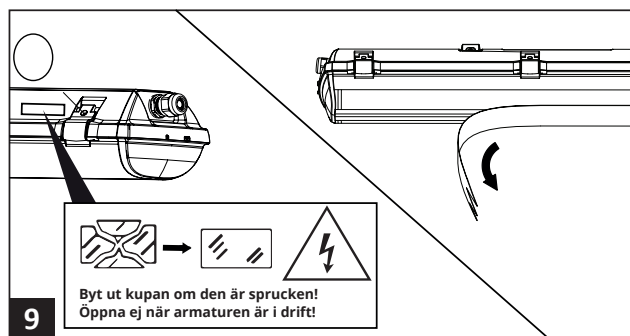

LED insats och drivdon i denna armatur skall endast ersättas av tillverkaren, dess serviceagent eller liknande kvalificerad person!

Installation får endast utföras av auktoriserad person och enligt monteringsanvisningarna. All annan form av installation betraktas som olämplig. Sörj för att monteringsytan är plan för god installation och belysningsprestanda. Se alltid till att armaturen är urkopplad från elnätet före installationen. Använd inte armaturen om den är skadad eller om dess strömkabel är skadad. Endast fuktig mikrofiberduk får användas vid rengöring. Vi förbehåller oss rätten att göra tekniska förändringar utan förvarning. Armaturen eller delar av den måste återvinnas korrekt.