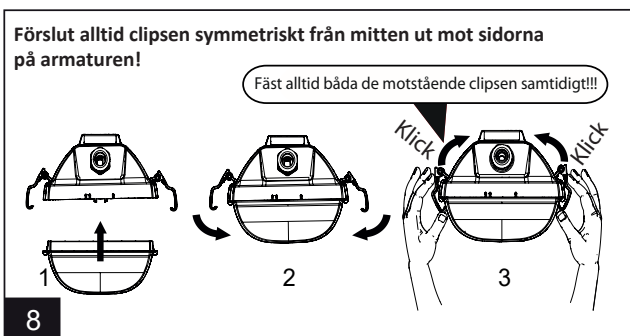

LED insats och drivdon i denna armatur skall endast ersättas av tillverkaren, dess serviceagent eller liknande kvalificerad person!

Installation får endast utföras av auktoriserad person och enligt monteringsanvisningarna. All annan form av installation betraktas som olämplig. Sörj för att monteringsytan är plan för god installation och belysningsprestanda. Se alltid till att armaturen är urkopplad från elnätet före installationen. Använd inte armaturen om den är skadad eller om dess strömkabel är skadad. Endast fuktig mikrofiberduk får användas vid rengöring. Vi förbehåller oss rätten att göra tekniska förändringar utan förvarning. Armaturen eller delar av den måste återvinnas korrekt.