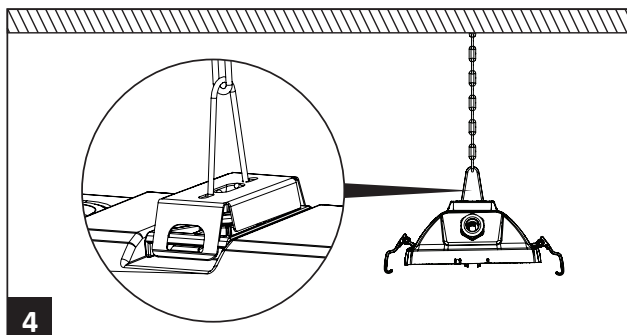

LED67

IP67

230V
50Hz

	B10A	B16A	C10A	C16A
7216106 LED67 XL PC ÖK	20	32	33	53
7216107 LED67 XL PC DALI ÖK	20	32	33	53
7216108 LED67 XXL HO PC ÖK	20	32	33	53
7216109 LED67 XXL HO PC DALI ÖK	20	32	33	53

LED insats och drivdon i denna armatur skall endast ersättas av tillverkaren, dess serviceagent eller liknande kvalificerad person!