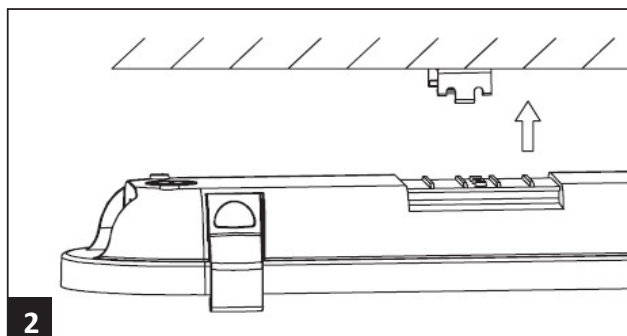

LED67

IP67

230V
50Hz

	B10A	B16A	C10A	C16A
7216106 LED67 XL PC ÖK	20	32	33	53
7216107 LED67 XL PC DALI ÖK	20	32	33	53
7216108 LED67 XXL HO PC ÖK	20	32	33	53
7216109 LED67 XXL HO PC DALI ÖK	20	32	33	53

LED insats och drivdon i denna armatur skall endast ersättas av tillverkaren, dess serviceagent eller liknande kvalificerad person!