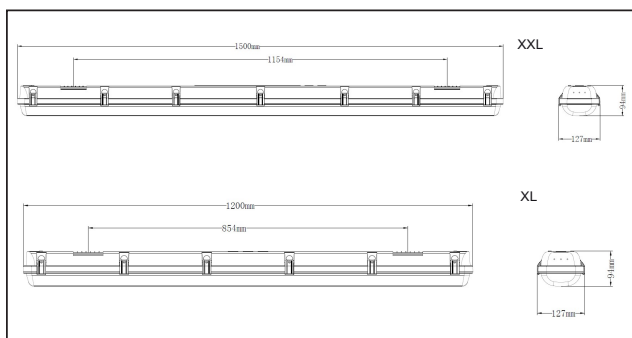

LED67

IP67

230V
50Hz

	B10A	B16A	C10A	C16A
7216106 LED67 XL PC ÖK	20	32	33	53
7216107 LED67 XL PC DALI ÖK	20	32	33	53
7216108 LED67 XXL HO PC ÖK	20	32	33	53
7216109 LED67 XXL HO PC DALI ÖK	20	32	33	53

LED insats och drivdon i denna armatur skall endast ersättas av tillverkaren, dess serviceagent eller liknande kvalificerad person!