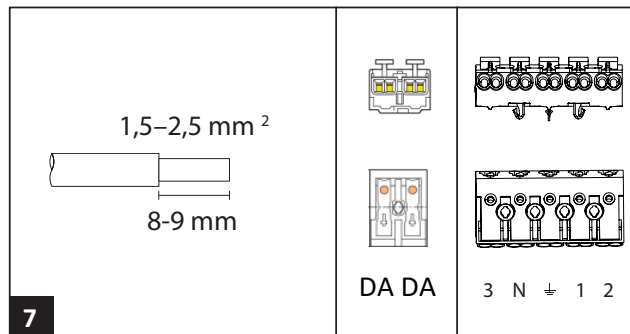

LED67

IP67

230V
50Hz

	B10A	B16A	C10A	C16A
7216106 LED67 XL PC ÖK	20	32	33	53
7216107 LED67 XL PC DALI ÖK	20	32	33	53
7216108 LED67 XXL HO PC ÖK	20	32	33	53
7216109 LED67 XXL HO PC DALI ÖK	20	32	33	53

LED insats och drivdon i denna armatur skall endast ersättas av tillverkaren, dess serviceagent eller liknande kvalificerad person!