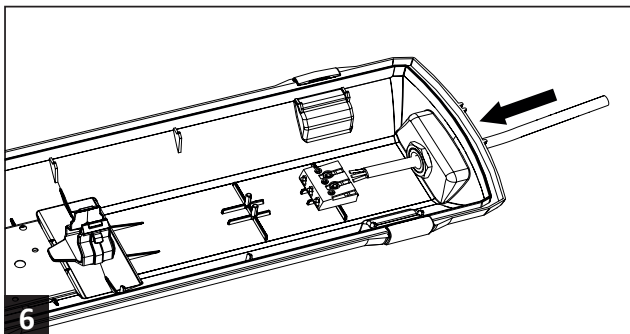

LED67

IP67

230V
50Hz

	B10A	B16A	C10A	C16A
7216106 LED67 XL PC ÖK	20	32	33	53
7216107 LED67 XL PC DALI ÖK	20	32	33	53
7216108 LED67 XXL HO PC ÖK	20	32	33	53
7216109 LED67 XXL HO PC DALI ÖK	20	32	33	53

LED insats och drivdon i denna armatur skall endast ersättas av tillverkaren, dess serviceagent eller liknande kvalificerad person!