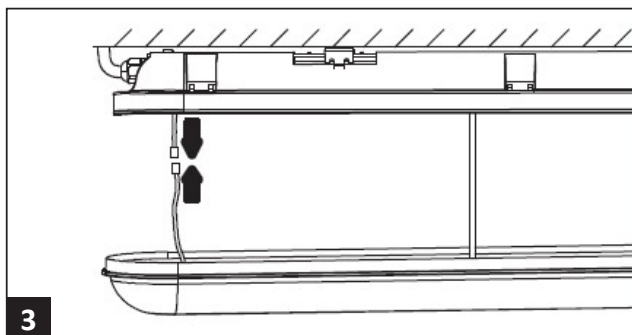

LED67

IP67

230V
50Hz

	B10A	B16A	C10A	C16A
7216106 LED67 XL PC ÖK	20	32	33	53
7216107 LED67 XL PC DALI ÖK	20	32	33	53
7216108 LED67 XXL HO PC ÖK	20	32	33	53
7216109 LED67 XXL HO PC DALI ÖK	20	32	33	53

LED insats och drivdon i denna armatur skall endast ersättas av tillverkaren, dess serviceagent eller liknande kvalificerad person!